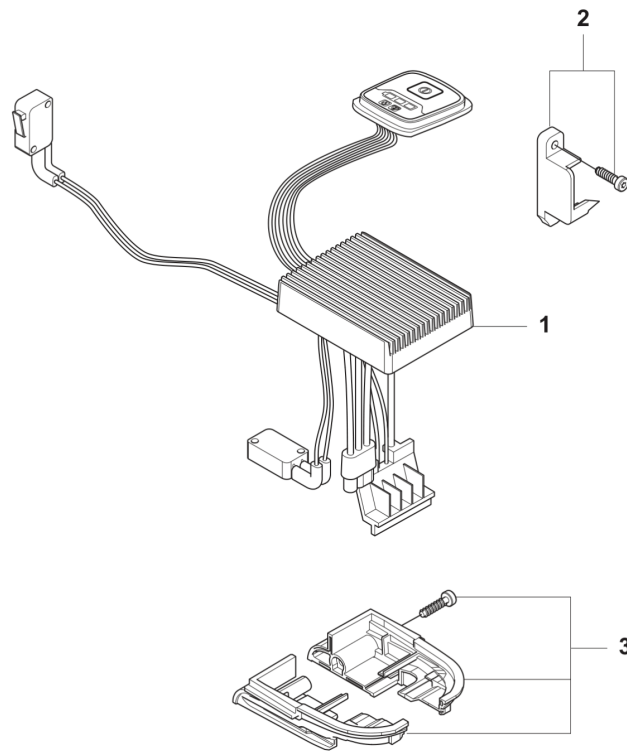

SPARE PARTS CATALOGUE
**: HUSQVARNA ASPIRE™ C15X-P4A WITHOUT BATTERY AND
CHARGER**

Spare Parts List

SPARE PARTS LIST

Aspire C15X-P4A
TANK SYSTEM

РХМ_REF	РХМ_PARTNO	КОРОТКИЙ ОПИС / КОМПЛЕКТАЦІЯ	РХМ_REMARK	QTY.
1	546603801	МАСЛОНАСОС У К-ТІ		1
2	546865701	ШЛАНГ/ТРУБА		1
3	585819001	ГВИНТ		2
4	546865601	ШЛАНГ/ТРУБА		1
5	537648301	САЛЬНИК/УЩІЛЬНЕННЯ		1
6	547454601	ПРУЖИНА		1
7	575484501	VALVE NIPPLE		1
8	577878606	КРИШКА БАКА У К-ТІ		1
9	547533501	БАК У К-ТІ		1

Aspire C15X-P4A
CHAIN BRAKE

РХМ_REF	РХМ_PARTNO	КОРОТКИЙ ОПИС / КОМПЛЕКТАЦІЯ	РХМ_REMARK	QTY.
1	585818901	ПВИНТ		5
2	536629001	КРИШКА/НАКЛАДКА		1
3	585590501	ПРУЖИНА ГАЛЬМА		1
4	585594401	ПЛАСТИНА		1
5	586902601	ШТИФТ		1
6	587377701	ХОМУТ		2
7	585603501	ПЛАСТИНА		1
8	582488701	ТЯГА РУХУ		1
9	536629101	СТРІЧКА/РЕМІНЬ		1
10	586902701	NUT		1
11	546865801	ВІСЬ		1
12	546706801	ГАЛЬМО		1
13	587600101	ПРУЖИНА		1
14	575309802	SCREW		1

Aspire C15X-P4A
CLUTCH COVER

РХМ_REF	РХМ_PARTNO	КОРОТКИЙ ОПИС / КОМПЛЕКТАЦІЯ	РХМ_REMARK	QTY.
1	546949901	КРИШКА ЗЧЕПЛЕННЯ У К-ТІ		1
2	547534701	КОЛЕСО У К-ТІ		1

Aspire C15X-P4A
DRIVE

РХМ_REF	РХМ_PARTNO	КОРОТКИЙ ОПИС / КОМПЛЕКТАЦІЯ	РХМ_REMARK	QTY.
1	574797701	ФІКСУЮЧЕ КІЛЬЦЕ		1
2	585602001	WASHER		1
3	546865901	ЗІРОЧКА		1
4	546714401	СИДІННЯ У К-ТІ		1
5	547534401	ДВИГУН		1
6	585592501	ВИНТ		3

Aspire C15X-P4A
ELECTRICAL

РХМ_REF	РХМ_PARTNO	КОРОТКИЙ ОПИС / КОМПЛЕКТАЦІЯ	РХМ_REMARK	QTY.
1	547533401	ПЛАТА КЕРУВАННЯ		1
2	547533301	КРИШКА/НАКЛАДКА		1
3	547533201	СИДІННЯ		1

Aspire C15X-P4A
HOUSING

РХМ_REF	РХМ_PARTNO	КОРОТКИЙ ОПИС / КОМПЛЕКТАЦІЯ	РХМ_REMARK	QTY.
1	547591501	КОРПУС		1
2	585592501	ПВИНТ		9
3	546697401	УПОР ЗУБЧАСТИЙ		1
4	587426601	ПВИНТ		2
5	585819001	ПВИНТ		3
6	546601101	КРИШКА/НАКЛАДКА		1
7	547534801	КУРОК ГАЗУ		1
8	505288501	УЛОВЛЮВАЧ ЛАНЦЮГА		1
9	585819002	ПВИНТ		11
10	546673301	ПЕРЕДНЯ РУКОЯТКА		1