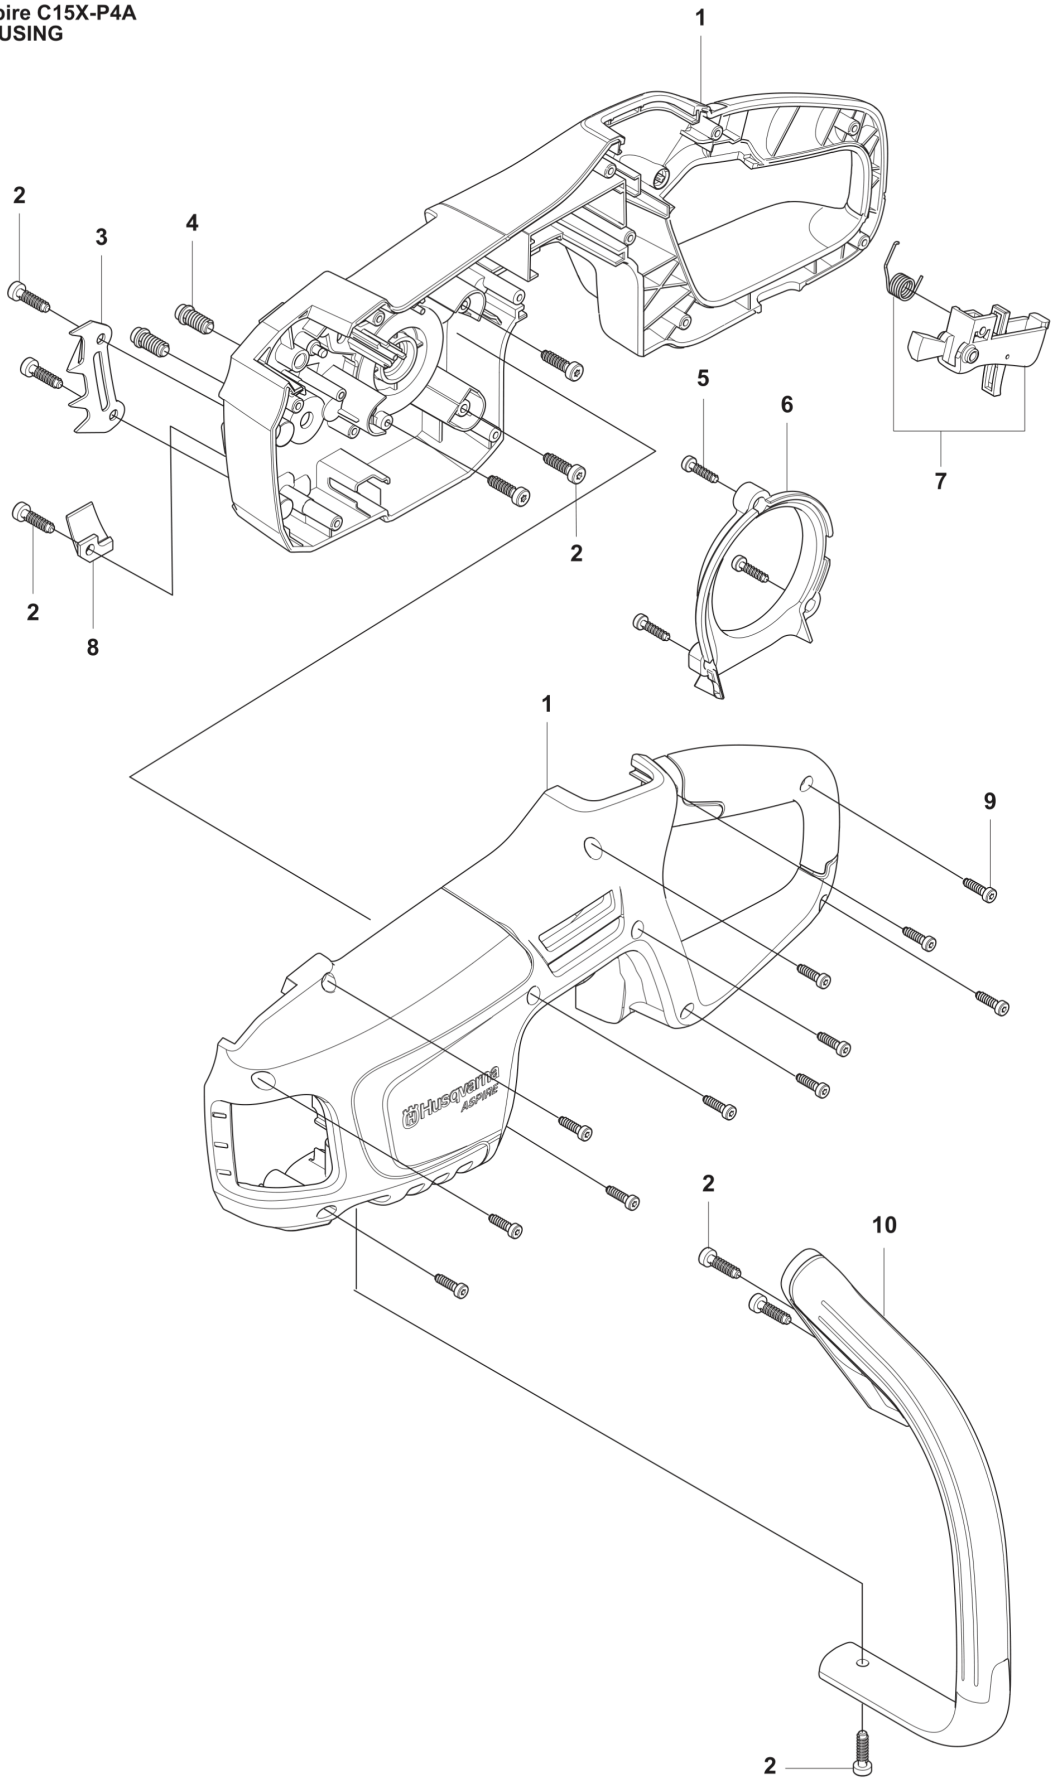

SPARE PARTS CATALOGUE
**: HUSQVARNA ASPIRE™ C15X-P4A WITHOUT BATTERY AND
CHARGER**

Spare Parts List

SPARE PARTS LIST

Aspire C15X-P4A
TANK SYSTEM

РХМ_REF	РХМ_PARTNO	КОРОТКИЙ ОПИС / КОМПЛЕКТАЦІЯ	РХМ_REMARK	QTY.
1	546603801	МАСЛОНАСОС У К-ТІ		1
2	546865701	ШЛАНГ/ТРУБА		1
3	585819001	ГВИНТ		2
4	546865601	ШЛАНГ/ТРУБА		1
5	537648301	САЛЬНИК/УЩІЛЬНЕННЯ		1
6	547454601	ПРУЖИНА		1
7	575484501	VALVE NIPPLE		1
8	577878606	КРИШКА БАКА У К-ТІ		1
9	547533501	БАК У К-ТІ		1

Aspire C15X-P4A
CHAIN BRAKE

РХМ_REF	РХМ_PARTNO	КОРОТКИЙ ОПИС / КОМПЛЕКТАЦІЯ	РХМ_REMARK	QTY.
1	585818901	ПВИНТ		5
2	536629001	КРИШКА/НАКЛАДКА		1
3	585590501	ПРУЖИНА ГАЛЬМА		1
4	585594401	ПЛАСТИНА		1
5	586902601	ШТИФТ		1
6	587377701	ХОМУТ		2
7	585603501	ПЛАСТИНА		1
8	582488701	ТЯГА РУХУ		1
9	536629101	СТРІЧКА/РЕМІНЬ		1
10	586902701	NUT		1
11	546865801	ВІСЬ		1
12	546706801	ГАЛЬМО		1
13	587600101	ПРУЖИНА		1
14	575309802	SCREW		1

Aspire C15X-P4A
CLUTCH COVER

РХМ_REF	РХМ_PARTNO	КОРОТКИЙ ОПИС / КОМПЛЕКТАЦІЯ	РХМ_REMARK	QTY.
1	546949901	КРИШКА ЗЧЕПЛЕННЯ У К-ТІ		1
2	547534701	КОЛЕСО У К-ТІ		1

Aspire C15X-P4A
DRIVE

РХМ_REF	РХМ_PARTNO	КОРОТКИЙ ОПИС / КОМПЛЕКТАЦІЯ	РХМ_REMARK	QTY.
1	574797701	ФІКСУЮЧЕ КІЛЬЦЕ		1
2	585602001	WASHER		1
3	546865901	ЗІРОЧКА		1
4	546714401	СИДІННЯ У К-ТІ		1
5	547534401	ДВИГУН		1
6	585592501	ВИНТ		3

Aspire C15X-P4A
ELECTRICAL

РХМ_REF	РХМ_PARTNO	КОРОТКИЙ ОПИС / КОМПЛЕКТАЦІЯ	РХМ_REMARK	QTY.
1	547533401	ПЛАТА КЕРУВАННЯ		1
2	547533301	КРИШКА/НАКЛАДКА		1
3	547533201	СИДІННЯ		1

Aspire C15X-P4A
HOUSING

РХМ_REF	РХМ_PARTNO	КОРОТКИЙ ОПИС / КОМПЛЕКТАЦІЯ	РХМ_REMARK	QTY.
1	547591501	КОРПУС		1
2	585592501	ПВИНТ		9
3	546697401	УПОР ЗУБЧАСТИЙ		1
4	587426601	ПВИНТ		2
5	585819001	ПВИНТ		3
6	546601101	КРИШКА/НАКЛАДКА		1
7	547534801	КУРОК ГАЗУ		1
8	505288501	УЛОВЛЮВАЧ ЛАНЦЮГА		1
9	585819002	ПВИНТ		11
10	546673301	ПЕРЕДНЯ РУКОЯТКА		1