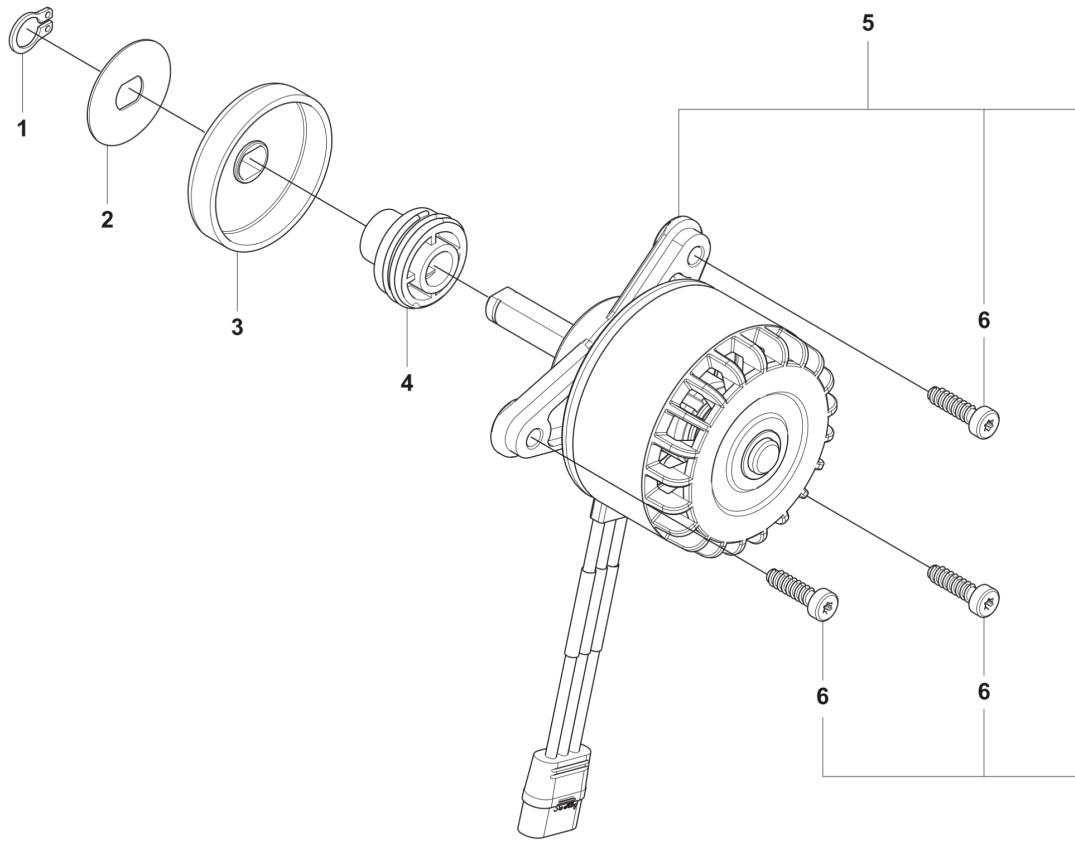

SPARE PARTS CATALOGUE
**: HUSQVARNA ASPIRE™ C15X-P4A WITHOUT BATTERY AND
CHARGER**

Spare Parts List

SPARE PARTS LIST

Aspire C15X-P4A
TANK SYSTEM

РХМ_REF	РХМ_PARTNO	КОРОТКИЙ ОПИС / КОМПЛЕКТАЦІЯ	РХМ_REMARK	QTY.
1	546603801	МАСЛОНАСОС У К-ТІ		1
2	546865701	ШЛАНГ/ТРУБА		1
3	585819001	ГВИНТ		2
4	546865601	ШЛАНГ/ТРУБА		1
5	537648301	САЛЬНИК/УЩІЛЬНЕННЯ		1
6	547454601	ПРУЖИНА		1
7	575484501	VALVE NIPPLE		1
8	577878606	КРИШКА БАКА У К-ТІ		1
9	547533501	БАК У К-ТІ		1

Aspire C15X-P4A
CHAIN BRAKE

РХМ_REF	РХМ_PARTNO	КОРОТКИЙ ОПИС / КОМПЛЕКТАЦІЯ	РХМ_REMARK	QTY.
1	585818901	ПВИНТ		5
2	536629001	КРИШКА/НАКЛАДКА		1
3	585590501	ПРУЖИНА ГАЛЬМА		1
4	585594401	ПЛАСТИНА		1
5	586902601	ШТИФТ		1
6	587377701	ХОМУТ		2
7	585603501	ПЛАСТИНА		1
8	582488701	ТЯГА РУХУ		1
9	536629101	СТРІЧКА/РЕМІНЬ		1
10	586902701	NUT		1
11	546865801	ВІСЬ		1
12	546706801	ГАЛЬМО		1
13	587600101	ПРУЖИНА		1
14	575309802	SCREW		1

Aspire C15X-P4A
CLUTCH COVER

РХМ_REF	РХМ_PARTNO	КОРОТКИЙ ОПИС / КОМПЛЕКТАЦІЯ	РХМ_REMARK	QTY.
1	546949901	КРИШКА ЗЧЕПЛЕННЯ У К-ТІ		1
2	547534701	КОЛЕСО У К-ТІ		1

Aspire C15X-P4A
DRIVE

РХМ_REF	РХМ_PARTNO	КОРОТКИЙ ОПИС / КОМПЛЕКТАЦІЯ	РХМ_REMARK	QTY.
1	574797701	ФІКСУЮЧЕ КІЛЬЦЕ		1
2	585602001	WASHER		1
3	546865901	ЗІРОЧКА		1
4	546714401	СИДІННЯ У К-ТІ		1
5	547534401	ДВИГУН		1
6	585592501	ВИНТ		3