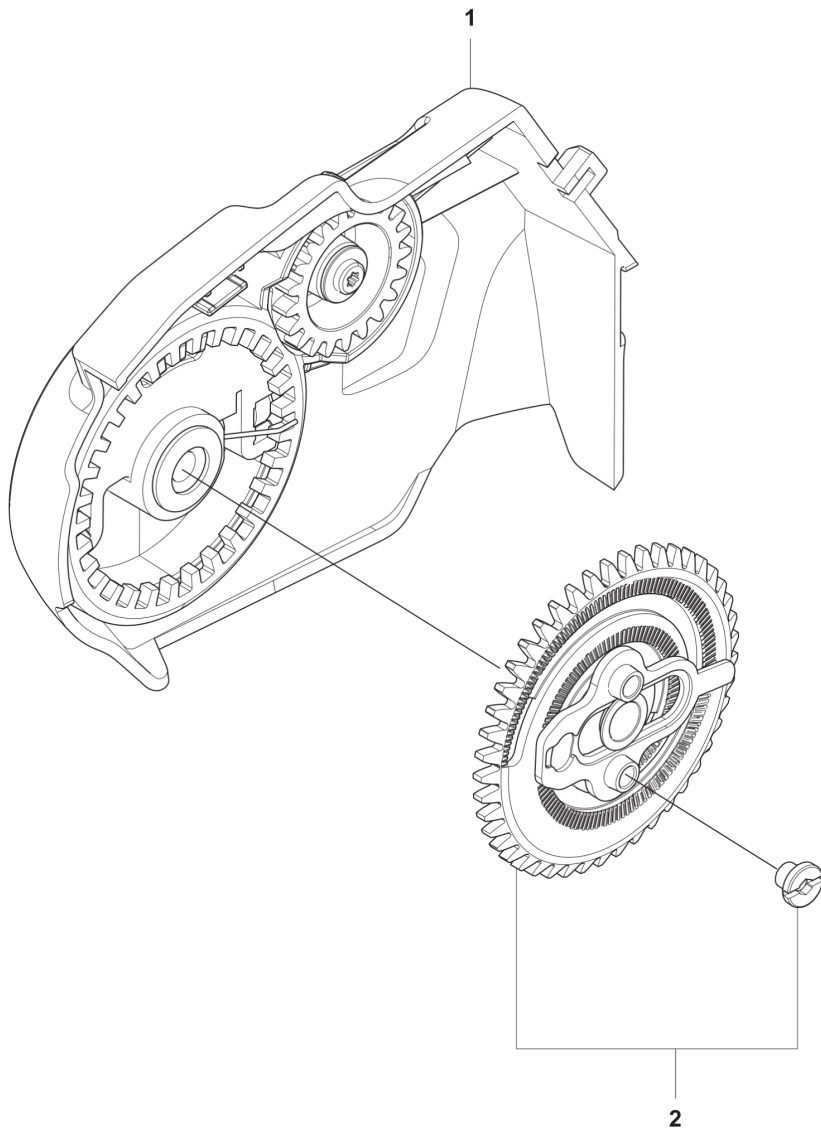

SPARE PARTS CATALOGUE
**: HUSQVARNA ASPIRE™ C15X-P4A WITHOUT BATTERY AND
CHARGER**

Spare Parts List

SPARE PARTS LIST

Aspire C15X-P4A
TANK SYSTEM

РХМ_REF	РХМ_PARTNO	КОРОТКИЙ ОПИС / КОМПЛЕКТАЦІЯ	РХМ_REMARK	QTY.
1	546603801	МАСЛОНАСОС У К-ТІ		1
2	546865701	ШЛАНГ/ТРУБА		1
3	585819001	ГВИНТ		2
4	546865601	ШЛАНГ/ТРУБА		1
5	537648301	САЛЬНИК/УЩІЛЬНЕННЯ		1
6	547454601	ПРУЖИНА		1
7	575484501	VALVE NIPPLE		1
8	577878606	КРИШКА БАКА У К-ТІ		1
9	547533501	БАК У К-ТІ		1

Aspire C15X-P4A
CHAIN BRAKE

РХМ_REF	РХМ_PARTNO	КОРОТКИЙ ОПИС / КОМПЛЕКТАЦІЯ	РХМ_REMARK	QTY.
1	585818901	ПВИНТ		5
2	536629001	КРИШКА/НАКЛАДКА		1
3	585590501	ПРУЖИНА ГАЛЬМА		1
4	585594401	ПЛАСТИНА		1
5	586902601	ШТИФТ		1
6	587377701	ХОМУТ		2
7	585603501	ПЛАСТИНА		1
8	582488701	ТЯГА РУХУ		1
9	536629101	СТРІЧКА/РЕМІНЬ		1
10	586902701	NUT		1
11	546865801	ВІСЬ		1
12	546706801	ГАЛЬМО		1
13	587600101	ПРУЖИНА		1
14	575309802	SCREW		1

Aspire C15X-P4A
CLUTCH COVER

РХМ_REF	РХМ_PARTNO	КОРОТКИЙ ОПИС / КОМПЛЕКТАЦІЯ	РХМ_REMARK	QTY.
1	546949901	КРИШКА ЗЧЕПЛЕННЯ У К-ТІ		1
2	547534701	КОЛЕСО У К-ТІ		1

Aspire C15X-P4A
DRIVE

РХМ_REF	РХМ_PARTNO	КОРОТКИЙ ОПИС / КОМПЛЕКТАЦІЯ	РХМ_REMARK	QTY.
1	574797701	ФІКСУЮЧЕ КІЛЬЦЕ		1
2	585602001	WASHER		1
3	546865901	ЗІРОЧКА		1
4	546714401	СИДІННЯ У К-ТІ		1
5	547534401	ДВИГУН		1
6	585592501	ВИНТ		3