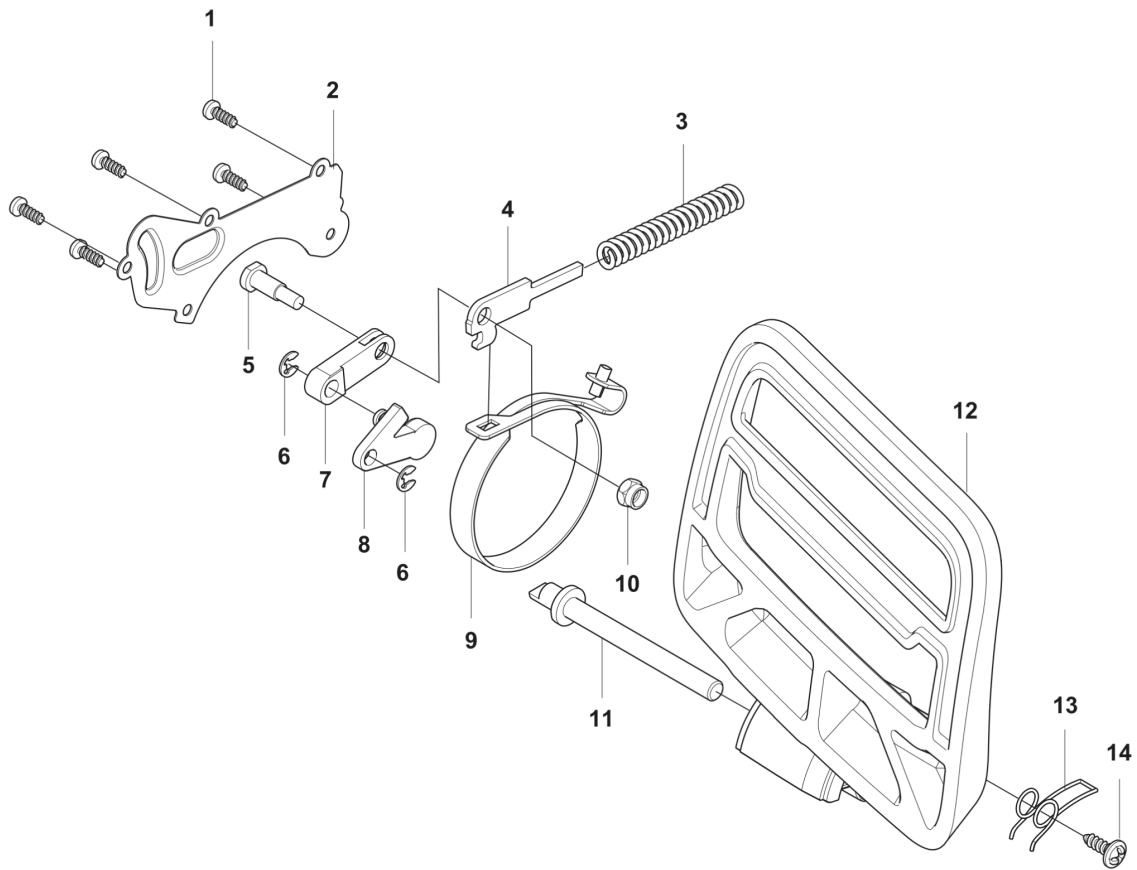

SPARE PARTS CATALOGUE
**: HUSQVARNA ASPIRE™ C15X-P4A WITHOUT BATTERY AND
CHARGER**

Spare Parts List

SPARE PARTS LIST

Aspire C15X-P4A
TANK SYSTEM

РХМ_REF	РХМ_PARTNO	КОРОТКИЙ ОПИС / КОМПЛЕКТАЦІЯ	РХМ_REMARK	QTY.
1	546603801	МАСЛОНАСОС У К-ТІ		1
2	546865701	ШЛАНГ/ТРУБА		1
3	585819001	ГВИНТ		2
4	546865601	ШЛАНГ/ТРУБА		1
5	537648301	САЛЬНИК/УЩІЛЬНЕННЯ		1
6	547454601	ПРУЖИНА		1
7	575484501	VALVE NIPPLE		1
8	577878606	КРИШКА БАКА У К-ТІ		1
9	547533501	БАК У К-ТІ		1

Aspire C15X-P4A
CHAIN BRAKE

РХМ_REF	РХМ_PARTNO	КОРОТКИЙ ОПИС / КОМПЛЕКТАЦІЯ	РХМ_REMARK	QTY.
1	585818901	ПВИНТ		5
2	536629001	КРИШКА/НАКЛАДКА		1
3	585590501	ПРУЖИНА ГАЛЬМА		1
4	585594401	ПЛАСТИНА		1
5	586902601	ШТИФТ		1
6	587377701	ХОМУТ		2
7	585603501	ПЛАСТИНА		1
8	582488701	ТЯГА РУХУ		1
9	536629101	СТРІЧКА/РЕМІНЬ		1
10	586902701	NUT		1
11	546865801	ВІСЬ		1
12	546706801	ГАЛЬМО		1
13	587600101	ПРУЖИНА		1
14	575309802	SCREW		1

Aspire C15X-P4A
CLUTCH COVER

РХМ_REF	РХМ_PARTNO	КОРОТКИЙ ОПИС / КОМПЛЕКТАЦІЯ	РХМ_REMARK	QTY.
1	546949901	КРИШКА ЗЧЕПЛЕННЯ У К-ТІ		1
2	547534701	КОЛЕСО У К-ТІ		1

Aspire C15X-P4A
DRIVE

РХМ_REF	РХМ_PARTNO	КОРОТКИЙ ОПИС / КОМПЛЕКТАЦІЯ	РХМ_REMARK	QTY.
1	574797701	ФІКСУЮЧЕ КІЛЬЦЕ		1
2	585602001	WASHER		1
3	546865901	ЗІРОЧКА		1
4	546714401	СИДІННЯ У К-ТІ		1
5	547534401	ДВИГУН		1
6	585592501	ВИНТ		3