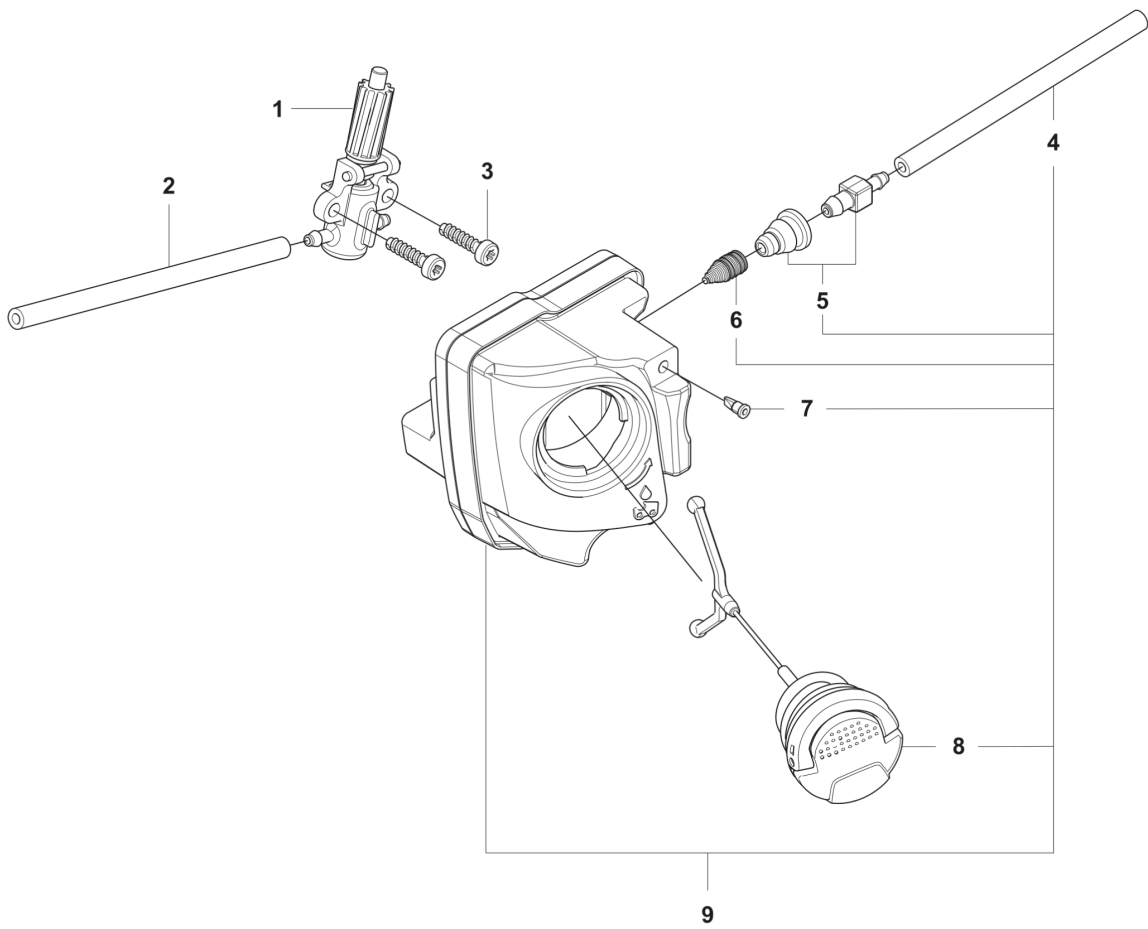

SPARE PARTS CATALOGUE
**: HUSQVARNA ASPIRE™ C15X-P4A WITHOUT BATTERY AND
CHARGER**

Spare Parts List

SPARE PARTS LIST

Aspire C15X-P4A
TANK SYSTEM

РХМ_REF	РХМ_PARTNO	КОРОТКИЙ ОПИС / КОМПЛЕКТАЦІЯ	РХМ_REMARK	QTY.
1	546603801	МАСЛОНАСОС У К-ТІ		1
2	546865701	ШЛАНГ/ТРУБА		1
3	585819001	ГВИНТ		2
4	546865601	ШЛАНГ/ТРУБА		1
5	537648301	САЛЬНИК/УЩІЛЬНЕННЯ		1
6	547454601	ПРУЖИНА		1
7	575484501	VALVE NIPPLE		1
8	577878606	КРИШКА БАКА У К-ТІ		1
9	547533501	БАК У К-ТІ		1

Aspire C15X-P4A
CHAIN BRAKE

РХМ_REF	РХМ_PARTNO	КОРОТКИЙ ОПИС / КОМПЛЕКТАЦІЯ	РХМ_REMARK	QTY.
1	585818901	ПВИНТ		5
2	536629001	КРИШКА/НАКЛАДКА		1
3	585590501	ПРУЖИНА ГАЛЬМА		1
4	585594401	ПЛАСТИНА		1
5	586902601	ШТИФТ		1
6	587377701	ХОМУТ		2
7	585603501	ПЛАСТИНА		1
8	582488701	ТЯГА РУХУ		1
9	536629101	СТРІЧКА/РЕМІНЬ		1
10	586902701	NUT		1
11	546865801	ВІСЬ		1
12	546706801	ГАЛЬМО		1
13	587600101	ПРУЖИНА		1
14	575309802	SCREW		1

Aspire C15X-P4A
CLUTCH COVER

РХМ_REF	РХМ_PARTNO	КОРОТКИЙ ОПИС / КОМПЛЕКТАЦІЯ	РХМ_REMARK	QTY.
1	546949901	КРИШКА ЗЧЕПЛЕННЯ У К-ТІ		1
2	547534701	КОЛЕСО У К-ТІ		1

Aspire C15X-P4A
DRIVE

РХМ_REF	РХМ_PARTNO	КОРОТКИЙ ОПИС / КОМПЛЕКТАЦІЯ	РХМ_REMARK	QTY.
1	574797701	ФІКСУЮЧЕ КІЛЬЦЕ		1
2	585602001	WASHER		1
3	546865901	ЗІРОЧКА		1
4	546714401	СИДІННЯ У К-ТІ		1
5	547534401	ДВИГУН		1
6	585592501	ВИНТ		3