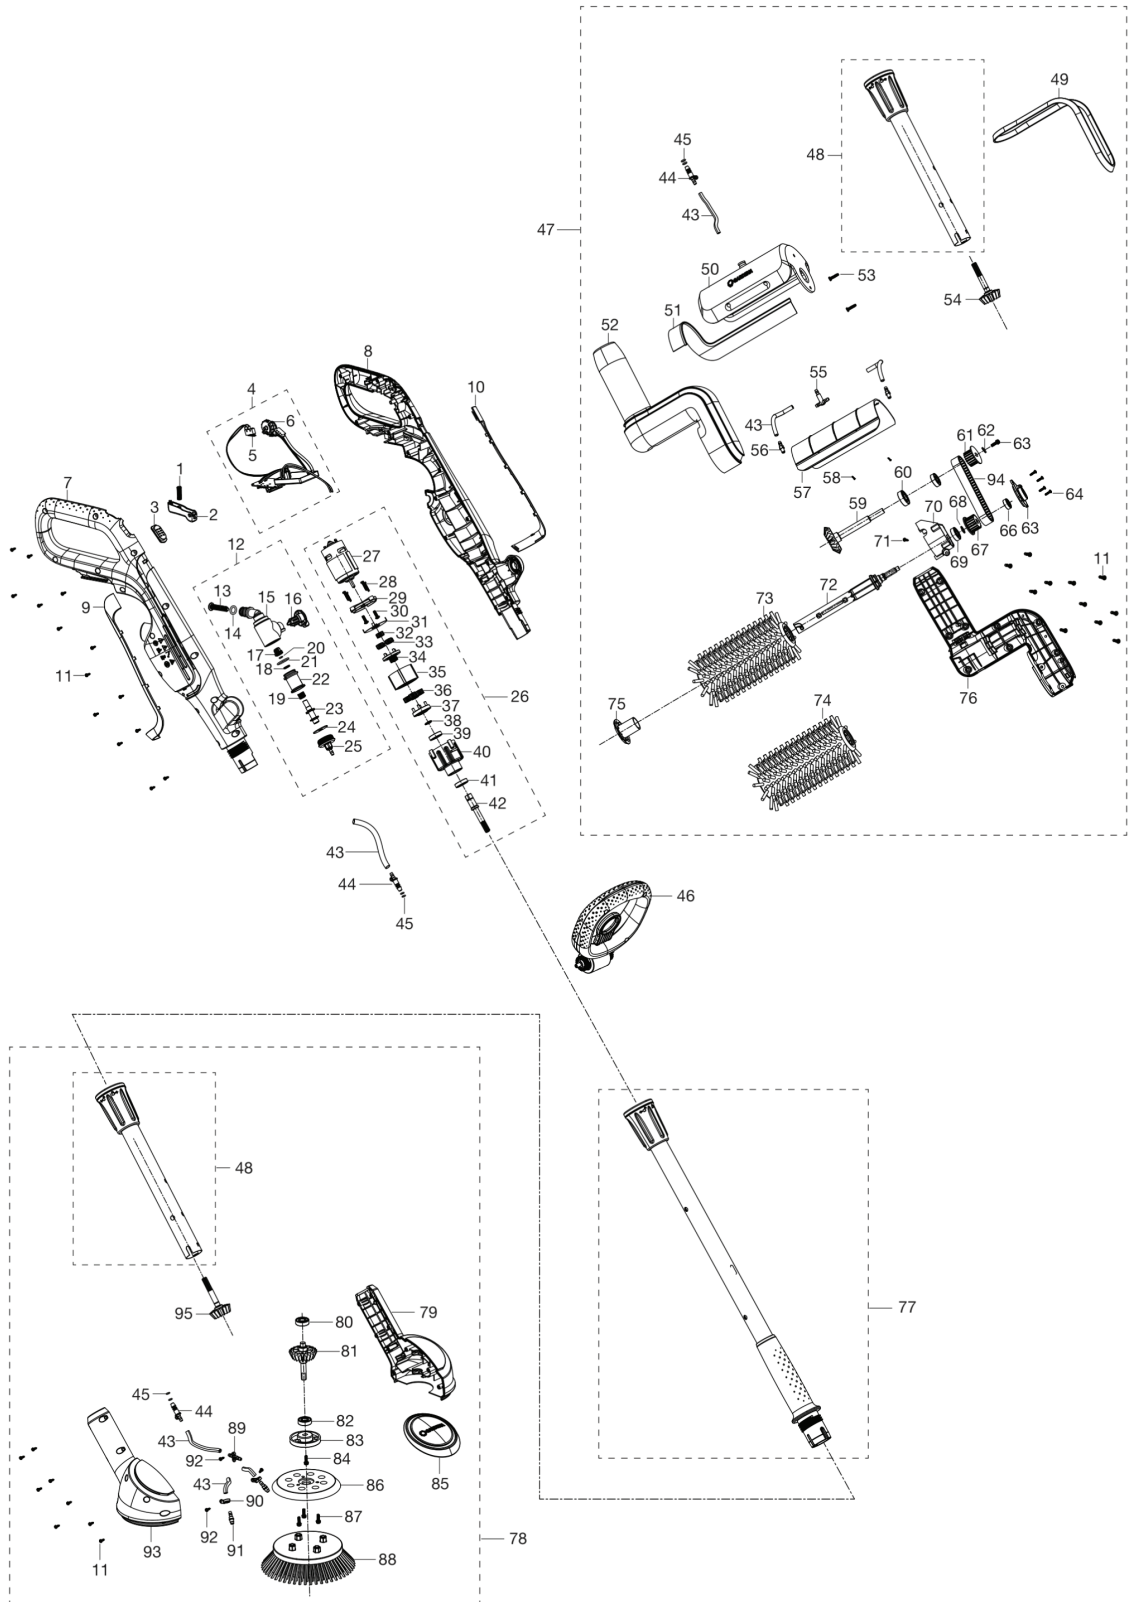

Art.-Nr. 14840
 Art.-Nr. 14841
 Art.-Nr. 14842

РХМ_REF	РХМ_PARTNO	КОРОТКИЙ ОПИС / КОМПЛЕКТАЦІЯ	РХМ_REMARK	QTY.
0	529323601	ЗАХИСНА ДЕТАЛЬ	14800-00.600.31 (for PBA 18V/45 P4A), not shown in image	1
0	529323701	ЗАХИСНА ДЕТАЛЬ	14800-00.600.32 (for PBA 18V/72 P4A - big), not shown in image	1
0	535544201	ЗАХИСНА ДЕТАЛЬ	14800-00.600.36 (for PBA 18V/72 P4A - small), not shown in image	1
0	599993201	ЗАРЯДНИЙ ПРИСТРІЙ	14900-00.600.00, AL 1810 CV P4A (Art. 14900-20), not shown in image	1
0	599992001	АКУМУЛЯТОР	14902-00.600.00, PBA 18V/36 P4A (Art. 14902-20), not shown in image	1
0	599992101	АКУМУЛЯТОР	14903-00.600.00, PBA 18V/45 P4A (Art. 14903-20), not shown in image	1
0	599992201	АКУМУЛЯТОР	14905-00.600.00, PBA 18V/72 P4A (Art. 14905-20), not shown in image	1
1	590332501	ПРУЖИНА	09860-00.600.21	1
2	590331501	КУРОК ГАЗУ	09860-00.600.08	1
3	599576801	КРИШКА/НАКЛАДКА	14700-00.600.01	1
4	546481501	ДРУКОВАНА ПЛАТА У К-ТІ	14842-00.610.00	1
5	588865501	ВИМИКАЧ	09850-00.616.02	1
6	596775301	КНОПКА	09338-00.620.01	1
12	547488201	КЛАПАН У К-ТІ	14842-00.602.00	1
13	546475401	ФІЛЬТР	14842-00.600.07	1
14	546474701	КОРПУС КЛАПАНА	14842-00.600.01	1
16	546475501	РУЧКА ФІКСУЮЧА/КНОПКА	14842-00.600.08	1
26	546485201	ДВИГУН У К-ТІ	14842-00.661.00	1
45	547489001	КІЛЬЦЕ УЩІЛЬНЮВАЛЬНЕ	14842-00.601.07	1
46	546485101	РУКОЯТКА У К-ТІ	14842-00.660.00	1
47	546484901	ШІТКА	14842-00.662.00	1
48	546485001	ШЛАНГ/ТРУБА У К-ТІ	14842-00.663.00	1
54	546492801	ШЕСТЕРНЯ/РЕДУКТОР	14842-00.612.00	1
59	546493101	ШЕСТЕРНЯ/РЕДУКТОР	14842-00.613.00	1
61	546484001	РЕМІНЬ ПРИВІДНИЙ	14842-00.600.25	1
72	546484301	ВАЛ ПРИВІДНИЙ	14842-00.600.28	1
75	546484601	РУЧКА ФІКСУЮЧА/КНОПКА	14842-00.600.30	1
81	546493701	ШЕСТЕРНЯ/РЕДУКТОР	14842-00.615.00	1
86	546484701	ПЛАСТИНА	14842-00.600.31	1
94	546485401	РЕМІНЬ ПРИВІДНИЙ	14842-00.600.61	1
95	546493401	ШЕСТЕРНЯ/РЕДУКТОР	14842-00.614.00	1