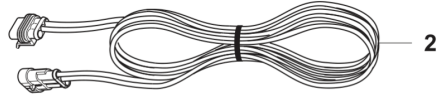

РХМ_REF	РХМ_PARTNO	КОРОТКИЙ ОПИС / КОМПЛЕКТАЦІЯ	РХМ_REMARK	QTY.
1	529532604	БЛОК ЖИВЛЕННЯ	US	1
1	529532603	БЛОК ЖИВЛЕННЯ	CH	1
1	529532602	БЛОК ЖИВЛЕННЯ	UK	1
1	529532601	БЛОК ЖИВЛЕННЯ	EU	1
1	529532606	БЛОК ЖИВЛЕННЯ	JP	1
2	579825101	ТРОС/ПРОВОДА У К-ТІ	Low Voltage Cable 20 m	1
2	579825102	ТРОС/ПРОВОДА У К-ТІ	Low Voltage Cable 10 m	1
2	579825103	ТРОС/ПРОВОДА У К-ТІ	Low Voltage Cable 3 m	1
2	579825104	ТРОС/ПРОВОДА У К-ТІ	Low Voltage Cable 5 m	1
3	536661801	КОРПУС	Automower house	1
4	577606604	КОМПЛЕКТ НОЖІВ	300 pcs incl. Screws	1
4	595084401	КОМПЛЕКТ НОЖІВ	6 pcs incl. Screws	1
4	595084402	КОМПЛЕКТ НОЖІВ	45 pcs incl.screws	1
4	595084403	КОМПЛЕКТ НОЖІВ	300 pcs incl. Screws	1
4	577864603	КОМПЛЕКТ НОЖІВ	6 pcs incl. Screws	1
4	577606505	КОМПЛЕКТ НОЖІВ	45 pcs incl.screws	1
4	599805201	КОМПЛЕКТ НОЖІВ	6 pcs incl. Screws	1
4	599805202	КОМПЛЕКТ НОЖІВ	45 pcs incl.screws	1
4	599805203	КОМПЛЕКТ НОЖІВ	300 pcs incl. Screws	1
5	593297702	ПРОВІД/ТРОС	300 m	1
5	597237801	ПРОВІД/ТРОС	150 m	1
5	597237802	ПРОВІД/ТРОС	50 m	1
5	522914102	ПРОВІД/ТРОС	500 m	1
5	580662009	ПРОВІД/ТРОС	800 m	1
6	967972101	ІНСТАЛЯЦІЙНИЙ КОМПЛЕКТ	Small	1
6	967972201	ІНСТАЛЯЦІЙНИЙ КОМПЛЕКТ	Medium	1
6	967972301	ІНСТАЛЯЦІЙНИЙ КОМПЛЕКТ	Large	1
7	501980203	МУФТА	100 pcs	1
7	577864701	МУФТА	5 pcs	1
8	535129002	З'ЄДНУВАЛЬНА ДЕТАЛЬ	100 pcs	1
8	577864801	З'ЄДНУВАЛЬНА ДЕТАЛЬ	5 pcs	1
9	577864201	КІЛОЧКИ ДЛЯ ОБМЕЖУВАЛЬНОГО ПРОВОДА	100 pcs	1
10	597435801	ВИНТ	6 pcs	1