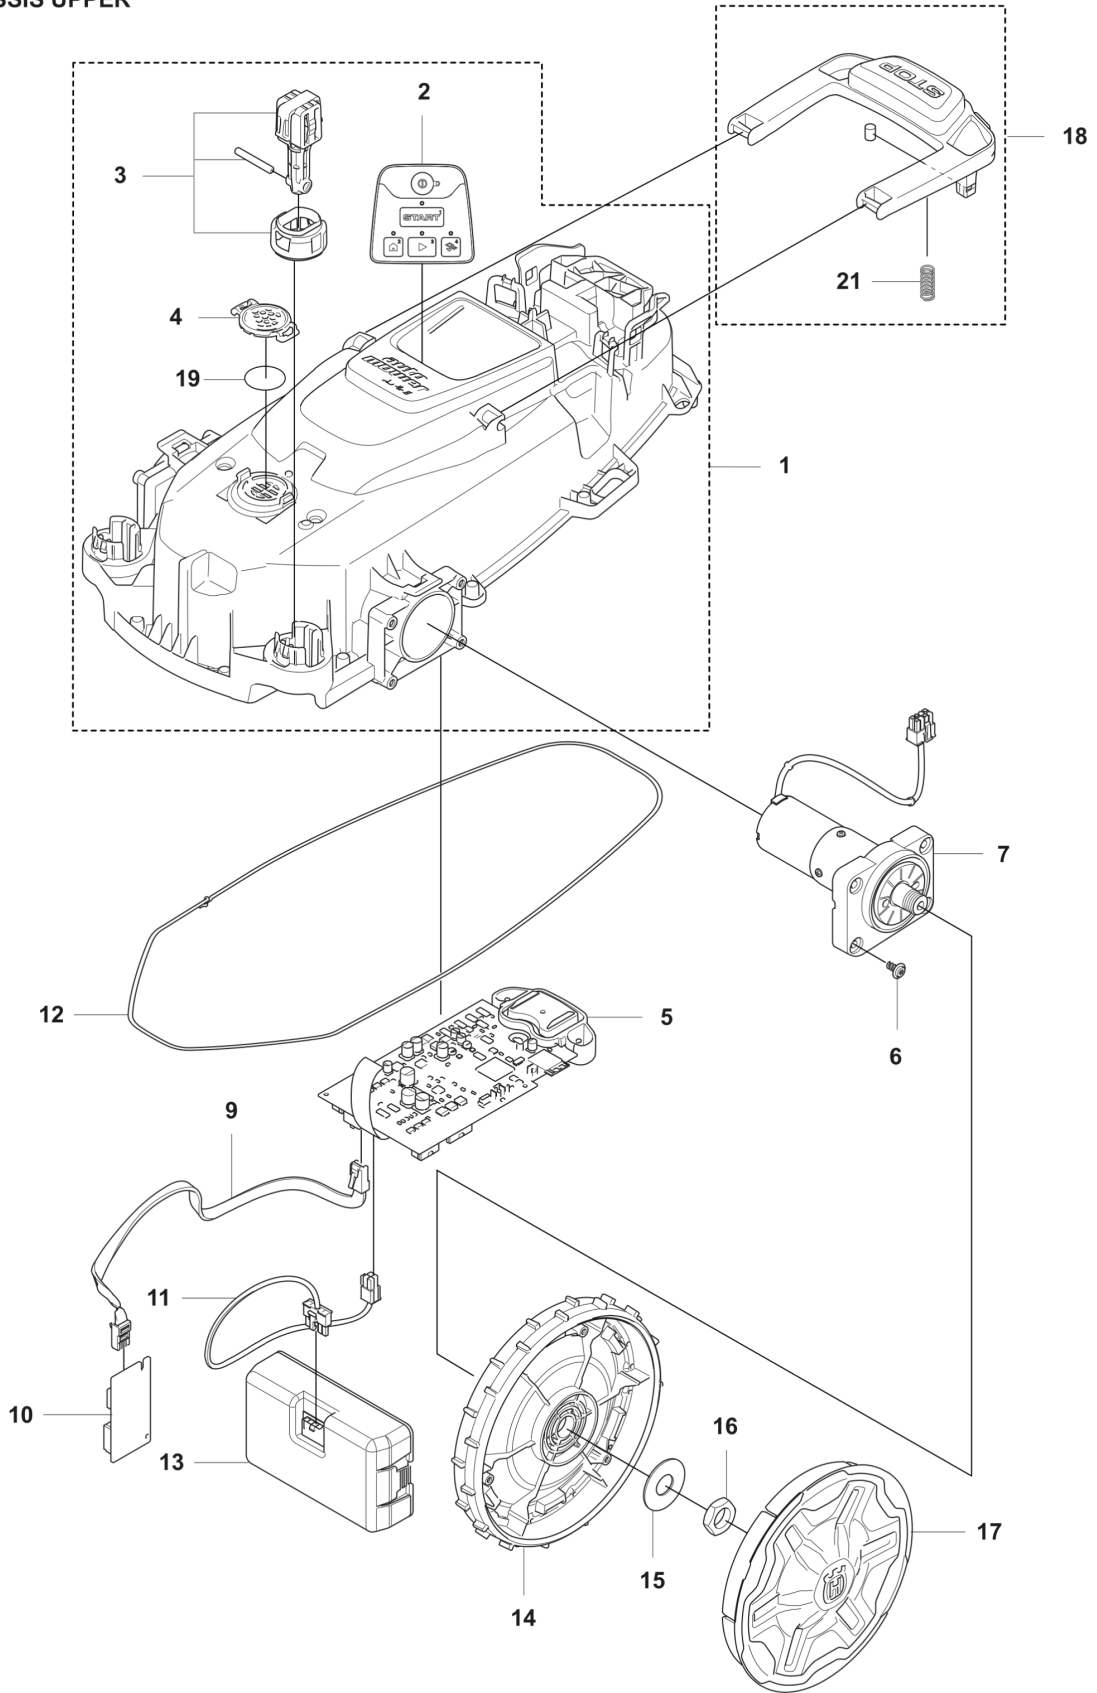

SPARE PARTS CATALOGUE
: ГАЗОНОКОСАЧКА-РОБОТ HUSQVARNA ASPIRE R4

Spare Parts List

SPARE PARTS LIST

**ASPIRE R4
COVER**

РХМ_REF	РХМ_PARTNO	КОРОТКИЙ ОПИС / КОМПЛЕКТАЦІЯ	РХМ_REMARK	QTY.
1	531351101	КРИШКА/НАКЛАДКА		1
2	536977001	КОРПУС У К-ТІ		1
3	529342701	КЛЮЧ ГАЙКОВИЙ		1
4	598764201	ВИПКА		1

**ASPIRE R4
CHASSIS UPPER**

РХМ_REF	РХМ_PARTNO	КОРОТКИЙ ОПИС / КОМПЛЕКТАЦІЯ	РХМ_REMARK	QTY.
1	536977101	ШАСІ У К-ТІ		1
2	535541102	КНОПКОВА ПАНЕЛЬ		1
3	596020703	СТІЙКА У К-ТІ		1
4	586038902	КРИШКА/НАКЛАДКА	Cover - Air filter	1
5	534210202	ДРУКОВАНА ПЛАТА У К-ТІ	PCBA - Mainboard	1
6	574450101	ПВИНТ ПІХРАНТ		4
7	599620803	ДВИГУН КОЛЕСА У К-ТІ		1
9	589351003	ТРОС/ПРОВОДА У К-ТІ		1
10	597181601	ДРУКОВАНА ПЛАТА У К-ТІ	PCBA - Loop sensor	1
11	529327004	ТРОС/ПРОВОДА У К-ТІ		1
12	574874721	УЩІЛЬНЮВАЛЬНА СТРИЧКА		1
13	593247201	АКУМУЛЯТОР		1
14	535599901	КОЛЕСО		2
15	586210601	ШАЙБА		1
16	731432401	ГАЙКА ШЕСТИГРАННА ТОНКА		2
17	531351401	КРИШКА		2
18	536977201	КНОПКА У К-ТІ		1
19	577753701	ФІЛЬТР		1
21	535130101	ПРУЖИНА		1