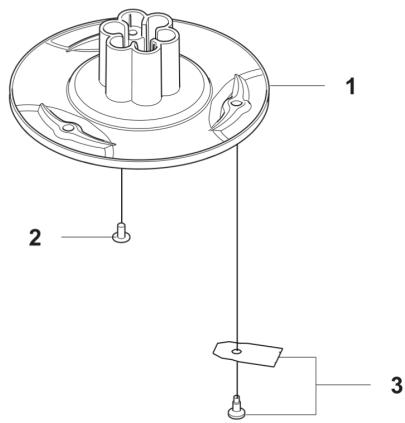

**ASPIRE R4
BLADE MOTOR AND CUTTING EQUIPMENT**

РХМ_REF	РХМ_PARTNO	КОРОТКИЙ ОПИС / КОМПЛЕКТАЦІЯ	РХМ_REMARK	QTY.
1	598908701	ДИСК РІЗУЧИЙ		1
2	590508701	ГВИНТ		1
3	577606604	КОМПЛЕКТ НОЖІВ	300 pcs incl. screws	1
3	595084401	КОМПЛЕКТ НОЖІВ	6 pcs incl. screws	1
3	595084402	КОМПЛЕКТ НОЖІВ	45 pcs incl.screws	1
3	595084403	КОМПЛЕКТ НОЖІВ	300 pcs incl. screws	1
3	577864603	КОМПЛЕКТ НОЖІВ	6 pcs incl. screws	1
3	577606505	КОМПЛЕКТ НОЖІВ	45 pcs incl.screws	1
3	599805201	КОМПЛЕКТ НОЖІВ	6 pcs incl. screws	1
3	599805202	КОМПЛЕКТ НОЖІВ	45 pcs incl.screws	1
3	599805203	КОМПЛЕКТ НОЖІВ	300 pcs incl. screws	1