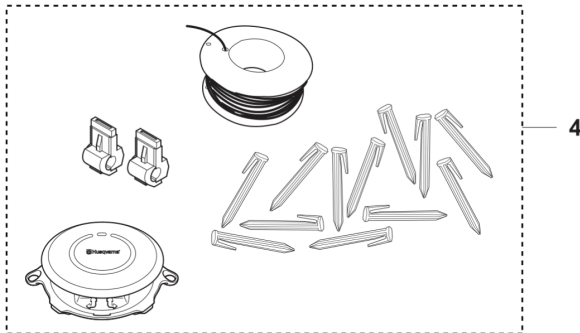

**ASPIRE R4
ACCESSORIES**

РХМ_REF	РХМ_PARTNO	КОРОТКИЙ ОПИС / КОМПЛЕКТАЦІЯ	РХМ_REMARK	QTY.
1	590855101	КОМПЛЕКТ ДЛЯ ЧИЩЕННЯ	Cleaning and maintenance kit	1
2	593967901	СПРЕЙ	Care and shine spray	1
3	599801701	КОРОБКА	Connector box	1
4	529880501	КОМПЛЕКТ	Flexifence	1
5	529459701	КОМПЛЕКТ	Area switch	1
6	597987001	КОМПЛЕКТ	Temporary fencing arches	1
7	546137702	ЕТИКЕТКА	Warranty seal	1
8	536859801	ГАК/ХОМУТ ДЛЯ ПІДВІСКИ	Kit hooks incl. screws	1
9	598896001	ЗАХИСНЕ ПОКРИТТЯ	Track protection	1
10	597539501	ПРОВІД/ТРОС	Automower repair kit	1