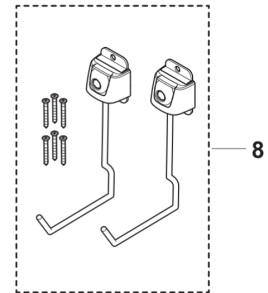

**ASPIRE R4
ACCESSORIES**

РХМ_REF	РХМ_PARTNO	КОРОТКИЙ ОПИС / КОМПЛЕКТАЦІЯ	РХМ_REMARK	QTY.
1	590855101	КОМПЛЕКТ ДЛЯ ЧИЩЕННЯ	Cleaning and maintenance kit	1
2	593967901	СПРЕЙ	Care and shine spray	1
3	599801701	КОРОБКА	Connector box	1
4	529880501	КОМПЛЕКТ	Flexifence	1
5	529459701	КОМПЛЕКТ	Area switch	1
6	597987001	КОМПЛЕКТ	Temporary fencing arches	1
7	546137702	ЕТИКЕТКА	Warranty seal	1
8	536859801	ГАК/ХОМУТ ДЛЯ ПІДВІСКИ	Kit hooks incl. screws	1
9	598896001	ЗАХИСНЕ ПОКРИТТЯ	Track protection	1
10	597539501	ПРОВІД/ТРОС	Automower repair kit	1