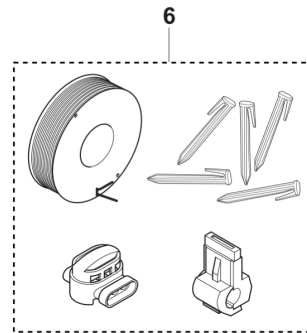

РХМ_REF	РХМ_PARTNO	КОРОТКИЙ ОПИС / КОМПЛЕКТАЦІЯ	РХМ_REMARK	QTY.
1	529532604	БЛОК ЖИВЛЕННЯ	US	1
1	529532603	БЛОК ЖИВЛЕННЯ	CH	1
1	529532602	БЛОК ЖИВЛЕННЯ	UK	1
1	529532601	БЛОК ЖИВЛЕННЯ	EU	1
1	529532606	БЛОК ЖИВЛЕННЯ	JP	1
2	579825101	ТРОС/ПРОВОДА У К-ТІ	Low Voltage Cable 20 m	1
2	579825102	ТРОС/ПРОВОДА У К-ТІ	Low Voltage Cable 10 m	1
2	579825103	ТРОС/ПРОВОДА У К-ТІ	Low Voltage Cable 3 m	1
2	579825104	ТРОС/ПРОВОДА У К-ТІ	Low Voltage Cable 5 m	1
3	536661801	КОРПУС	Automower house	1
4	577606604	КОМПЛЕКТ НОЖІВ	300 pcs incl. Screws	1
4	595084401	КОМПЛЕКТ НОЖІВ	6 pcs incl. Screws	1
4	595084402	КОМПЛЕКТ НОЖІВ	45 pcs incl.screws	1
4	595084403	КОМПЛЕКТ НОЖІВ	300 pcs incl. Screws	1
4	577864603	КОМПЛЕКТ НОЖІВ	6 pcs incl. Screws	1
4	577606505	КОМПЛЕКТ НОЖІВ	45 pcs incl.screws	1
4	599805201	КОМПЛЕКТ НОЖІВ	6 pcs incl. Screws	1
4	599805202	КОМПЛЕКТ НОЖІВ	45 pcs incl.screws	1
4	599805203	КОМПЛЕКТ НОЖІВ	300 pcs incl. Screws	1
5	593297702	ПРОВІД/ТРОС	300 m	1
5	597237801	ПРОВІД/ТРОС	150 m	1
5	597237802	ПРОВІД/ТРОС	50 m	1
5	522914102	ПРОВІД/ТРОС	500 m	1
5	580662009	ПРОВІД/ТРОС	800 m	1
6	967972101	ІНСТАЛЯЦІЙНИЙ КОМПЛЕКТ	Small	1
6	967972201	ІНСТАЛЯЦІЙНИЙ КОМПЛЕКТ	Medium	1
6	967972301	ІНСТАЛЯЦІЙНИЙ КОМПЛЕКТ	Large	1
7	501980203	МУФТА	100 pcs	1
7	577864701	МУФТА	5 pcs	1
8	535129002	З'ЄДНУВАЛЬНА ДЕТАЛЬ	100 pcs	1
8	577864801	З'ЄДНУВАЛЬНА ДЕТАЛЬ	5 pcs	1
9	577864201	КІЛОЧКИ ДЛЯ ОБМЕЖУВАЛЬНОГО ПРОВОДА	100 pcs	1
10	597435801	ВИНТ	6 pcs	1