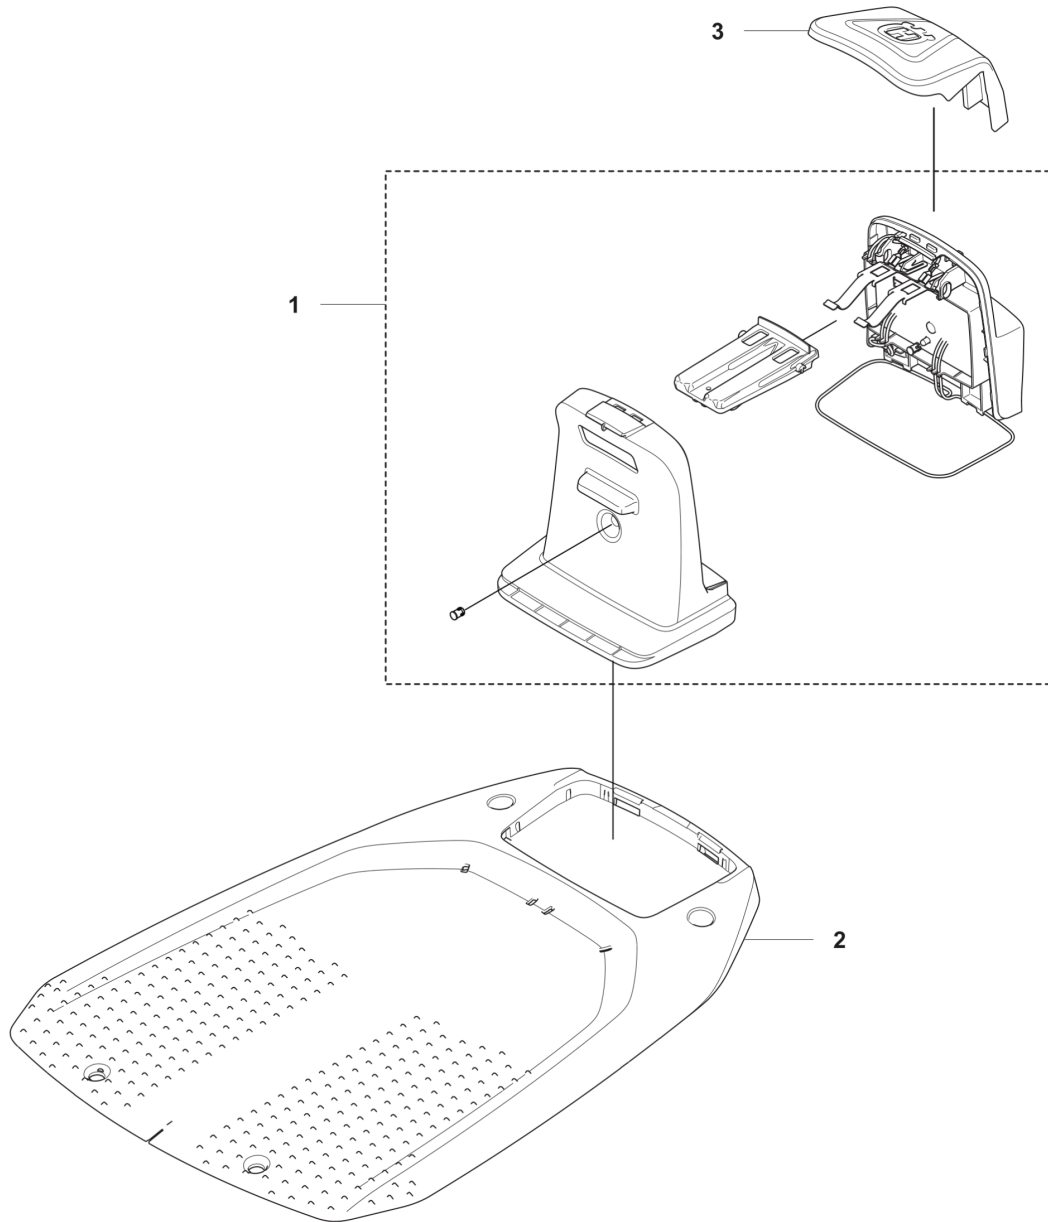

**ASPIRE R4
CHARGING STATION**

РХМ_REF	РХМ_PARTNO	КОРОТКИЙ ОПИС / КОМПЛЕКТАЦІЯ	РХМ_REMARK	QTY.
1	593246404	БАЗА ДЛЯ ЗАРЯДКИ		1
2	536043101	ПЛАСТИНИ ДЛЯ ЗАРЯДКИ		1
3	591434201	КРИШКА		1