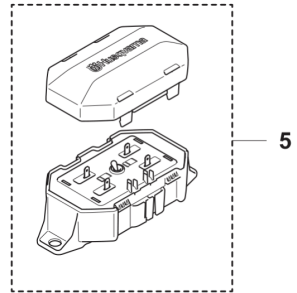

**ASPIRE R4
ACCESSORIES**

РХМ_REF	РХМ_PARTNO	КОРОТКИЙ ОПИС / КОМПЛЕКТАЦІЯ	РХМ_REMARK	QTY.
1	590855101	КОМПЛЕКТ ДЛЯ ЧИЩЕННЯ	Cleaning and maintenance kit	1
2	593967901	СПРЕЙ	Care and shine spray	1
3	599801701	КОРОБКА	Connector box	1
4	529880501	КОМПЛЕКТ	Flexifence	1
5	529459701	КОМПЛЕКТ	Area switch	1
6	597987001	КОМПЛЕКТ	Temporary fencing arches	1
7	546137702	ЕТИКЕТКА	Warranty seal	1
8	536859801	ГАК/ХОМУТ ДЛЯ ПІДВІСКИ	Kit hooks incl. screws	1
9	598896001	ЗАХИСНЕ ПОКРИТТЯ	Track protection	1
10	597539501	ПРОВІД/ТРОС	Automower repair kit	1