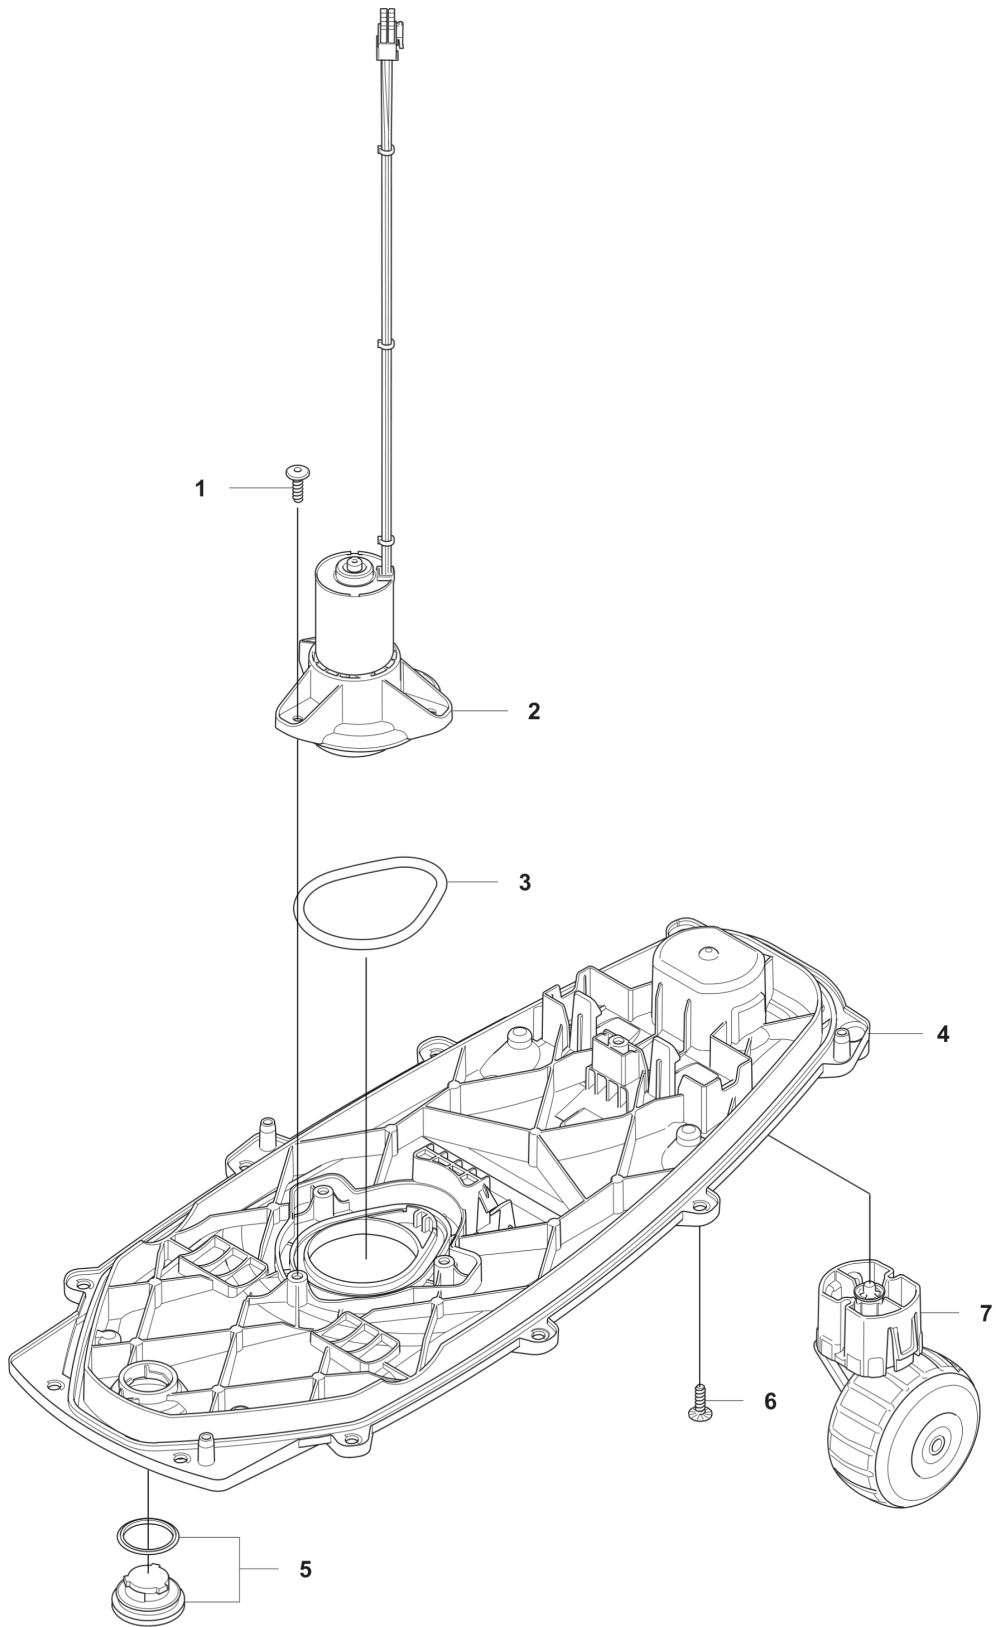

**ASPIRE R4
CHASSIS LOWER**

RXM_REF	RXM_PARTNO	КОРОТКИЙ ОПИС / КОМПЛЕКТАЦІЯ	RXM_REMARK	QTY.
1	574450101	ВИНТ ПІХРАНТ		4
2	599267703	CUTTER MOTOR ASSY		1
3	529516301	ПРОКЛАДКА		1
4	531385101	ШАСІ		1
5	536977301	ПРОКЛАДКА		2
6	574450101	ВИНТ ПІХРАНТ		12
7	589300802	КОЛЕСО У К-ПІ		1