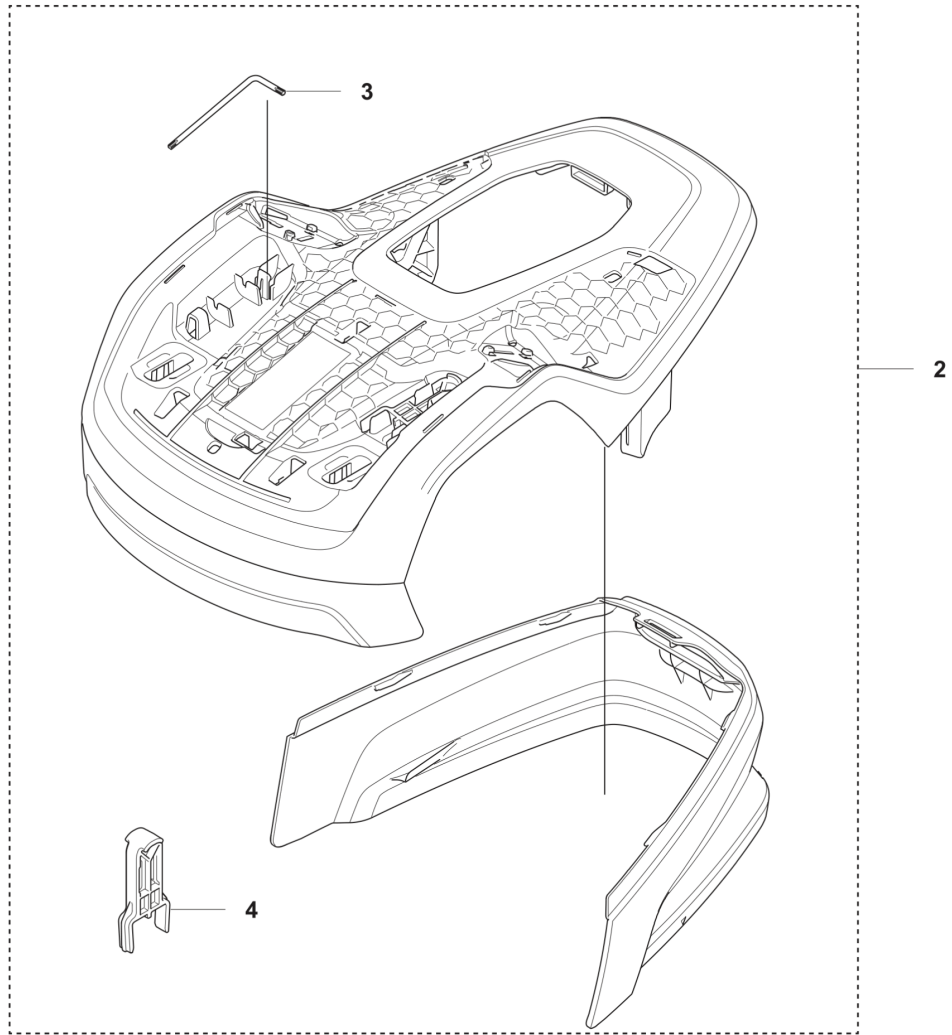

SPARE PARTS CATALOGUE
: ГАЗОНОКОСАЧКА-РОБОТ HUSQVARNA ASPIRE R4

Spare Parts List

SPARE PARTS LIST

**ASPIRE R4
COVER**

РХМ_REF	РХМ_PARTNO	КОРОТКИЙ ОПИС / КОМПЛЕКТАЦІЯ	РХМ_REMARK	QTY.
1	531351101	КРИШКА/НАКЛАДКА		1
2	536977001	КОРПУС У К-ТІ		1
3	529342701	КЛЮЧ ГАЙКОВИЙ		1
4	598764201	ВИПКА		1