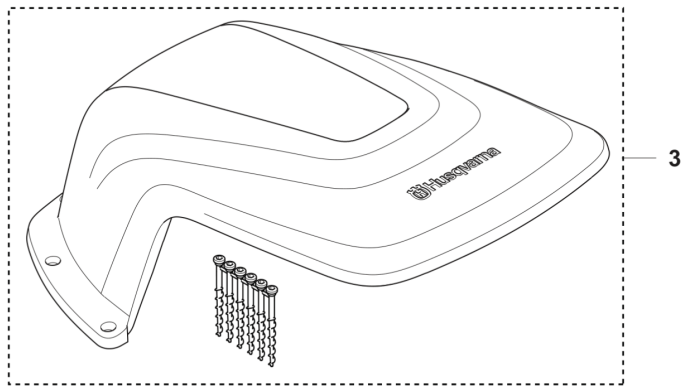

**ASPIRE R4
INSTALLATION ACCESSORIES**

РХМ_REF	РХМ_PARTNO	КОРОТКИЙ ОПИС / КОМПЛЕКТАЦІЯ	РХМ_REMARK	QTY.
1	529532604	БЛОК ЖИВЛЕННЯ	US	1
1	529532603	БЛОК ЖИВЛЕННЯ	CH	1
1	529532602	БЛОК ЖИВЛЕННЯ	UK	1
1	529532601	БЛОК ЖИВЛЕННЯ	EU	1
1	529532606	БЛОК ЖИВЛЕННЯ	JP	1
2	579825101	ТРОС/ПРОВОДА У К-ТІ	Low Voltage Cable 20 m	1
2	579825102	ТРОС/ПРОВОДА У К-ТІ	Low Voltage Cable 10 m	1
2	579825103	ТРОС/ПРОВОДА У К-ТІ	Low Voltage Cable 3 m	1
2	579825104	ТРОС/ПРОВОДА У К-ТІ	Low Voltage Cable 5 m	1
3	536661801	КОРПУС	Automower house	1
4	577606604	КОМПЛЕКТ НОЖІВ	300 pcs incl. Screws	1
4	595084401	КОМПЛЕКТ НОЖІВ	6 pcs incl. Screws	1
4	595084402	КОМПЛЕКТ НОЖІВ	45 pcs incl.screws	1
4	595084403	КОМПЛЕКТ НОЖІВ	300 pcs incl. Screws	1
4	577864603	КОМПЛЕКТ НОЖІВ	6 pcs incl. Screws	1
4	577606505	КОМПЛЕКТ НОЖІВ	45 pcs incl.screws	1
4	599805201	КОМПЛЕКТ НОЖІВ	6 pcs incl. Screws	1
4	599805202	КОМПЛЕКТ НОЖІВ	45 pcs incl.screws	1
4	599805203	КОМПЛЕКТ НОЖІВ	300 pcs incl. Screws	1
5	593297702	ПРОВІД/ТРОС	300 m	1
5	597237801	ПРОВІД/ТРОС	150 m	1
5	597237802	ПРОВІД/ТРОС	50 m	1
5	522914102	ПРОВІД/ТРОС	500 m	1
5	580662009	ПРОВІД/ТРОС	800 m	1
6	967972101	ІНСТАЛЯЦІЙНИЙ КОМПЛЕКТ	Small	1
6	967972201	ІНСТАЛЯЦІЙНИЙ КОМПЛЕКТ	Medium	1
6	967972301	ІНСТАЛЯЦІЙНИЙ КОМПЛЕКТ	Large	1
7	501980203	МУФТА	100 pcs	1
7	577864701	МУФТА	5 pcs	1
8	535129002	З'ЄДНУВАЛЬНА ДЕТАЛЬ	100 pcs	1
8	577864801	З'ЄДНУВАЛЬНА ДЕТАЛЬ	5 pcs	1
9	577864201	КІЛОЧКИ ДЛЯ ОБМЕЖУВАЛЬНОГО ПРОВОДА	100 pcs	1
10	597435801	ВИНТ	6 pcs	1