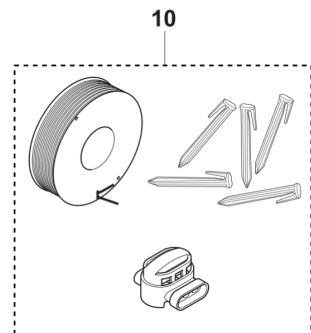

**ASPIRE R4
ACCESSORIES**

РХМ_REF	РХМ_PARTNO	КОРОТКИЙ ОПИС / КОМПЛЕКТАЦІЯ	РХМ_REMARK	QTY.
1	590855101	КОМПЛЕКТ ДЛЯ ЧИЩЕННЯ	Cleaning and maintenance kit	1
2	593967901	СПРЕЙ	Care and shine spray	1
3	599801701	КОРОБКА	Connector box	1
4	529880501	КОМПЛЕКТ	Flexifence	1
5	529459701	КОМПЛЕКТ	Area switch	1
6	597987001	КОМПЛЕКТ	Temporary fencing arches	1
7	546137702	ЕТИКЕТКА	Warranty seal	1
8	536859801	ГАК/ХОМУТ ДЛЯ ПІДВІСКИ	Kit hooks incl. screws	1
9	598896001	ЗАХИСНЕ ПОКРИТТЯ	Track protection	1
10	597539501	ПРОВІД/ТРОС	Automower repair kit	1